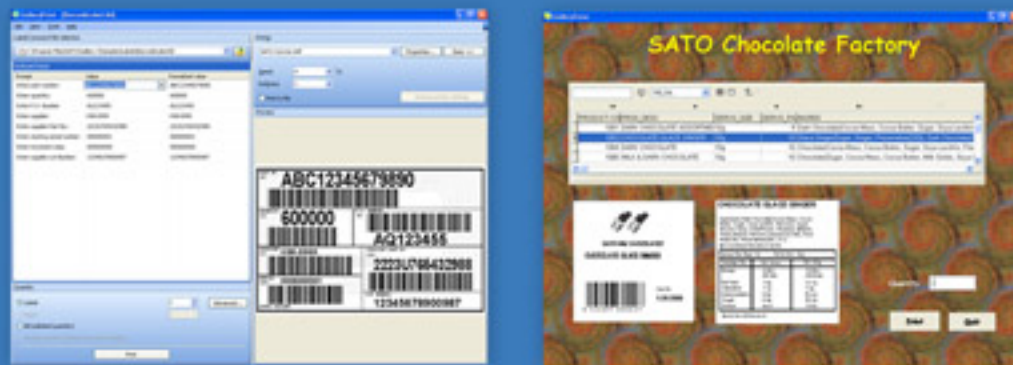

满足所有标签需求的完美解决方案。

我们的王牌软件产品——Label Gallery 标准系列可为零售、物流、保健品、化学品等行业的用户提供标签设计和打印解决方案。无论您有何种标签需求，Label Gallery 都能帮您提高作业生产率和收益率。Label Gallery 是为桌面及企业用户提供的最先进的专业标签制作软件。

价格合理，多种版本任君选择：Easy、Plus、Truepro、Network 及 Pocket。

1) 标签设计简单

简单易用

轻松点击，即可生成带文本、条码及图形的标签设计。

2) 减少错误

创建您特有的打印应用程序

GalleryPrint 模块提供简化的用户界面，让您轻松输入数据。您也可以使用 GalleryForm 创建您特有的自定义屏幕。上述两项功能均能帮助您减少数据输入错误或串用标签设计之问题。

3) 功能强大、多种打印

RFID 标签设计

设计灵活的 RFID 智能标签，为标签内容或 RF 标记或两者选择可变数据。

实现与数据库的无限制连接

数据库向导、内置查询创建器和定制 SQL 脚本帮助您从所有类型的数据库中重新获得数据。

功能强大

提供一系列内置功能，增强自定义性。例如：查找表格、数据处理、导出格式和 VB 脚本。

4) 集成

将条码和RFID智能标签打印与 WMS、ERP、HIS 或其他类型的信息业务系统相结合，既简单又节省成本。

Label Gallery 可通过多种方式将标签打印与您现有的软件系统相结合。

- GalleryWatch 是一种自动化的标签生成工具。其检测并管理结构文本文件、非结构化文本、电子邮件、XML 数据库等数据源的变化。提供经济的中间件解决方案，以实现打印自动化。
- 您甚至可以将 Label Gallery 作为标签设计，直接从 SAP/R3 系统打印标签。XML 标签格式同样可储存在已启用 SATO XML 功能的打印机中。凭借直接打印解决方案，无需启用中间件应用程序。
- 使用 Label Gallery 作为在背景中运行的打印引擎，应用程序开发商可通过丰富的 Active X 编程界面启用或“调用”Label Gallery。