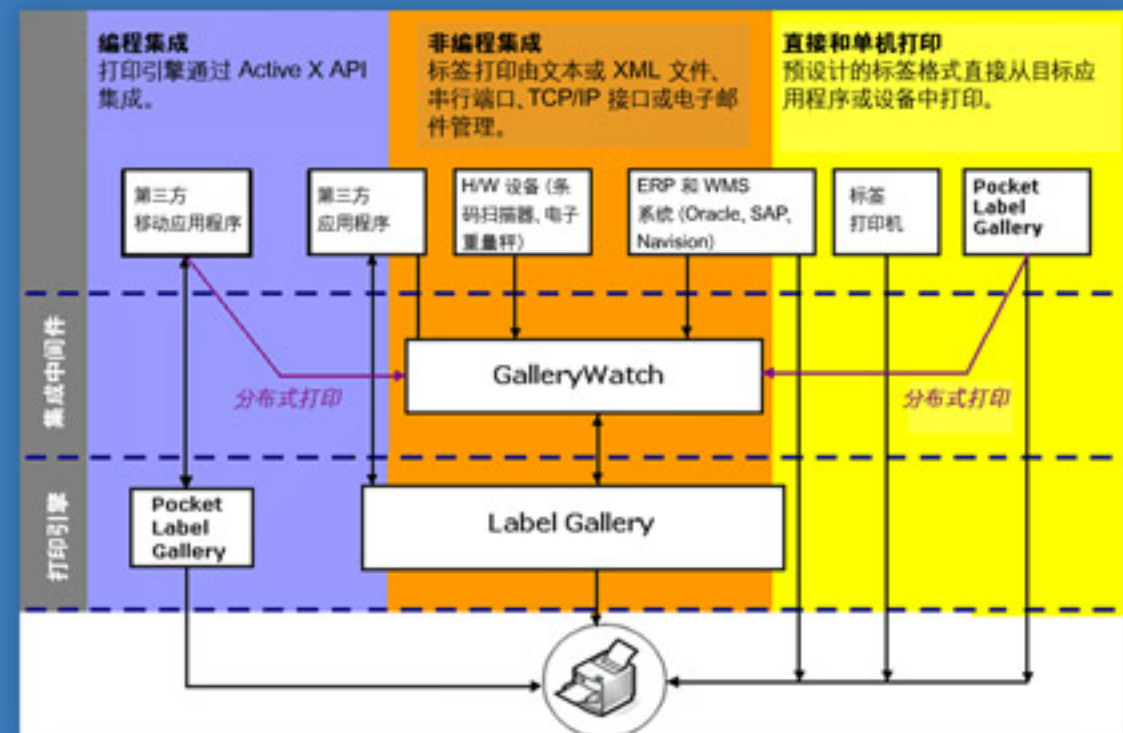

满足所有标签需求的完美解决方案。

我们的王牌软件产品——Label Gallery 标准系列可为零售、物流、保健品、化学品等行业的用户提供标签设计和打印解决方案。无论您有何种标签需求，Label Gallery 都能帮您提高作业生产率和收益率。Label Gallery 是为桌面及企业用户提供的最先进的专业标签制作软件。

价格合理，多种版本任君选择：Easy、Plus、Truepro、Network 及 Pocket。

1) 标签设计简单

简单易用

轻松点击，即可生成带文本、条码及图形的标签设计。

2) 减少错误

创建您特有的打印应用程序

GalleryPrint 模块提供简化的用户界面，让您轻松输入数据。您也可以使用 GalleryForm 创建您特有的自定义屏幕。上述两项功能均能帮助您减少数据输入错误或串用标签设计之问题。

3) 功能强大、多种打印

RFID 标签设计

设计灵活的 RFID 智能标签，为标签内容或 RF 标记或两者选择可变数据。

实现与数据库的无限制连接

数据库向导、内置查询创建器和定制 SQL 脚本帮助您从所有类型的数据库中重新获得数据。

功能强大

提供一系列内置功能，增强自定义性。例如：查找表格、数据处理、导出格式和 VB 脚本。

4) 集成

将条码和RFID智能标签打印与 WMS、ERP、HIS 或其他类型的信息业务系统相结合，既简单又节省成本。

Label Gallery 可通过多种方式将标签打印与您现有的软件系统相结合。

- GalleryWatch 是一种自动化的标签生成工具。其检测并管理结构文本文件、非结构化文本、电子邮件、XML 数据库等数据源的变化。提供经济的中间件解决方案，以实现打印自动化。
- 您甚至可以将 Label Gallery 作为标签设计，直接从 SAP/R3 系统打印标签。XML 标签格式同样可储存在已启用 SATO XML 功能的打印机中。凭借直接打印解决方案，无需启用中间件应用程序。
- 使用 Label Gallery 作为在背景中运行的打印引擎，应用程序开发商可通过丰富的 Active X 编程界面启用或“调用”Label Gallery。